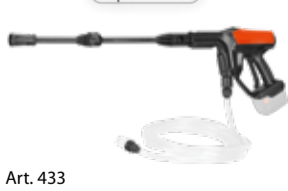

### CALIPSO HIDROLIMPIADORA E-800 2X21 V

~~176,00~~

precio con descuento:  
**163,00**

AHORRO: 13,00 €

PRODUCTO REBAJADO

Art. 433