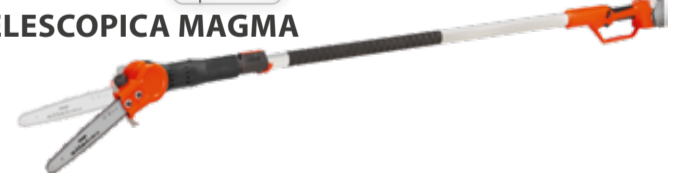

-15%
prezzo scontato:
344,00
~~406,80~~

PRODOTTO SCONTATO

FORBICE TELESCOPICA MAGMA E-35 TR 21 V

Art. 614

- Forbice telescopica fino a 320 cm, per potare da terra fino a 4,5 m
- Tagli fino a 3,5 cm di diametro
- Leggera e potente

IL TUO RISPARMIO:
27,00 €

prezzo scontato:
349,00
~~376,00~~

PRODOTTO SCONTATO

MOTOSEGA TELESCOPICA MAGMA E-300 LA 21 V

Art. 615

- Motosega telescopica fino a 305 cm, per potare da terra fino a 4,5 m
- Tagli fino a 23 cm di diametro
- Testa orientabile di 55°
- Taglio netto grazie alla velocità di 16 m/s