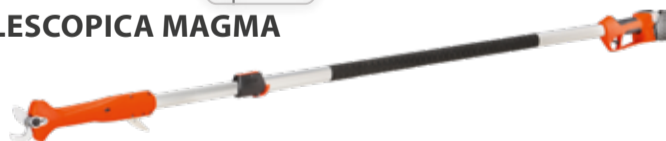

-15%
prezzo scontato:
344,00
~~406,80~~

PRODOTTO SCONTATO

FORBICE TELESCOPICA MAGMA E-35 TR 21 V

Art. 614

- Forbice telescopica fino a 320 cm, per potare da terra fino a 4,5 m
- Tagli fino a 3,5 cm di diametro
- Leggera e potente

IL TUO RISPARMIO:
27,00 €

prezzo scontato:
349,00
~~376,00~~

PRODOTTO SCONTATO

MOTOSEGA TELESCOPICA MAGMA E-300 LA 21 V

Art. 615

- Motosega telescopica fino a 305 cm, per potare da terra fino a 4,5 m
- Tagli fino a 23 cm di diametro
- Testa orientabile di 55°
- Taglio netto grazie alla velocità di 16 m/s