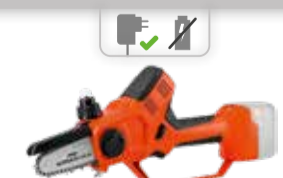

~~270,00~~
prezzo scontato:
251,00

RISPARMIO:
19,00 €

PRODOTTO SCONTATO

Art. 617
MOTOSEGA MAGMA E-150 LM 21 V

~~196,00~~
prezzo scontato:
182,00

RISPARMIO:
14,00 €

PRODOTTO SCONTATO

Art. 616
MOTOSEGA MAGMA E-100 LM 21 V