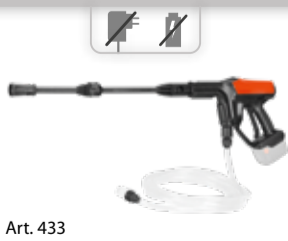

Precio de catálogo:

~~14,00~~ - REGALO

TU AHORRO: 44,90 €

-22%
precio con descuento:
159,00
~~203,90~~

PRODUCTO REBAJADO

Art. 434

CALIPSO HIDROLIMPIADORA E-800 2X21 V

~~176,00~~

AHORRO: 13,00 € precio con descuento: **163,00**

PRODUCTO REBAJADO

Art. 433

CALIPSO PISTOLA HIDROLIMPIADORA E-200 21 V

~~79,20~~

AHORRO: 5,20 € precio con descuento: **74,00**

PRODUCTO REBAJADO

Art. 435