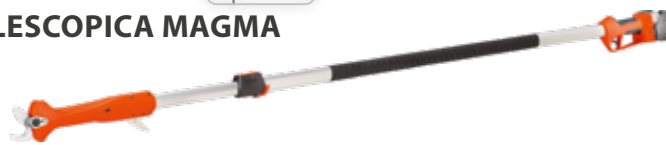

-15%
prezzo scontato:
344,00
~~406,80~~

PRODOTTO SCONTATO

FORBICE TELESCOPICA MAGMA E-35 TR 21 V

Art. 614

- Forbice telescopica fino a 320 cm, per potare da terra fino a 4,5 m
- Tagli fino a 3,5 cm di diametro
- Leggera e potente

IL TUO RISPARMIO:
27,00 €

prezzo scontato:
349,00
~~376,00~~

PRODOTTO SCONTATO

MOTOSEGA TELESCOPICA MAGMA E-300 LA 21 V

Art. 615

- Motosega telescopica fino a 305 cm, per potare da terra fino a 4,5 m
- Tagli fino a 23 cm di diametro
- Testa orientabile di 55°
- Taglio netto grazie alla velocità di 16 m/s