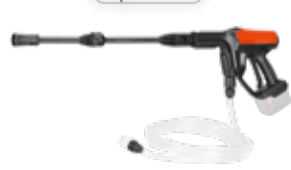

Art. 433
PISTOLA IDROPULTRICE
E-200 21V

79,20-
prezzo scontato:
RISPARMIO: 5,20 € **74,00**

PRODOTTO SCONTATO